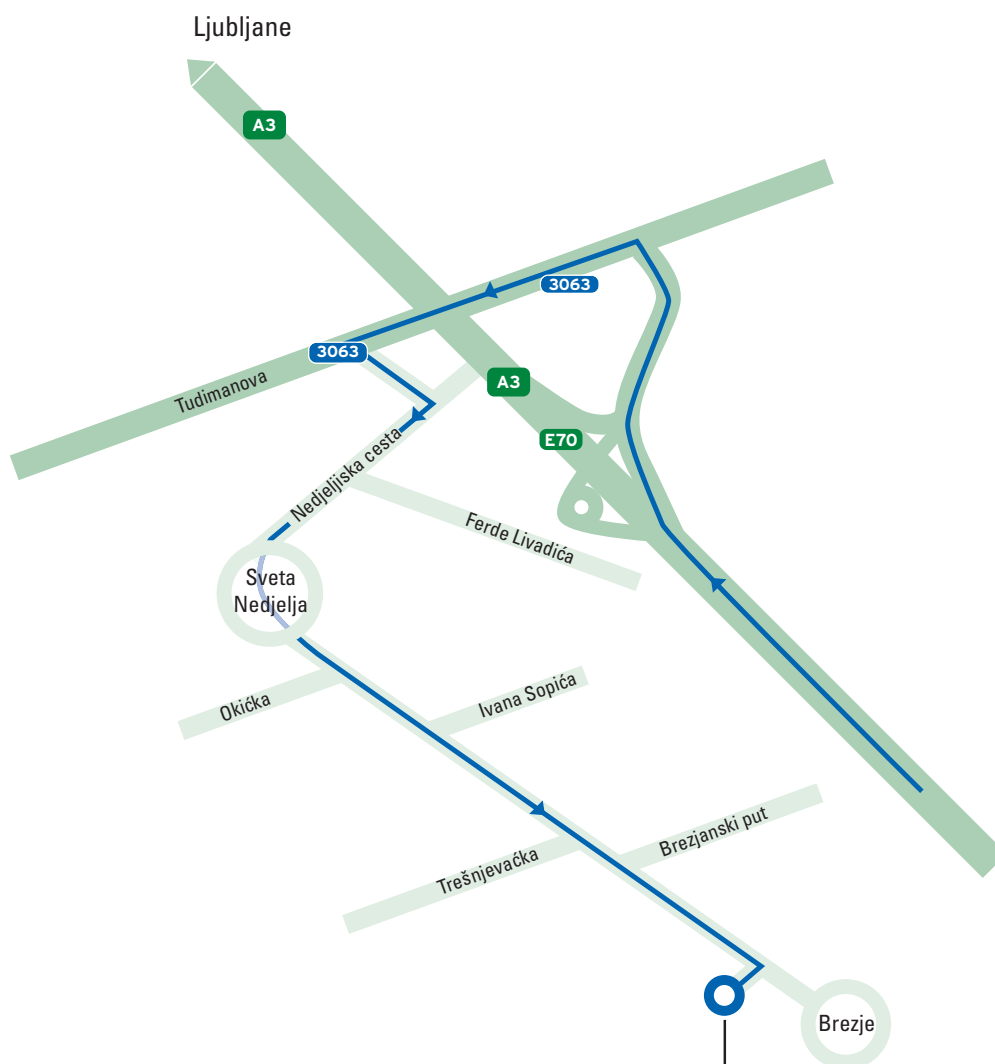

**NAVODILO ZA DOSTOP DO SKLADIŠČA:**

Na avtocesti A3 v smeri proti Ljubljani izberite izvoz za Samobor, Svetu Nedelju, na semaforiziranem križišču zavijte levo in vozite v smeri proti Samoboru, Sveti Nedelji, nato ca. 300 metrov do prvega krožišča, kjer zavijete levo v smeri proti Karlovcu, Sveti Nedelji in vozite po Svetonedeljski cesti ca. 2 kilometra v smeri Karlovca. Na desni strani ceste stoji tabla PRO METALL d.o.o. SKLADIŠTE.